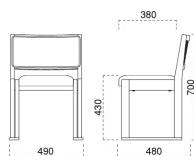

脚部 4373-4973 天板 9908 H 長門Ⅱ N ソリ付-長門 N テーブル W1200 × D750 × H700 mm [P135 記載] 張地 / プレザント PL-53 (Aランク)

根来

ねころ椅子

主 材 / ラバーウッド
 塗装色 / N : ナチュラルクリヤ
 / D : ダークブラウン
 / B : ブラック

1014 根来 N 椅子

張地 : デコア L-8150 (Bランク)

1214 根来 D 椅子

張地 : マニエラ L-8256 (Bランク)

1314 根来 B 椅子

張地 : クレンズⅡ L-8541 (Aランク)

張地ランク表

A	¥30,900
B	¥31,800
C	¥32,700
D	¥33,600
E	¥34,500
F	¥35,400
G	¥36,300

張地をご指定ください。

スタッキング可能 (5脚)

※この椅子は最大5本までスタッキングができます。
 ※この椅子は脚をカットしてシート高を変更することができます。
 [脚カットは、上代 ¥1,500 UP となります。]