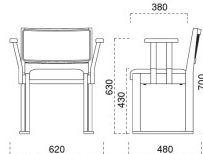

根来 ねころ椅子 (両アーム付)

主 材 / ラバーウッド
塗装色 / N: ナチュラルクリヤ
/ D: ダークブラウン
/ B: ブラック