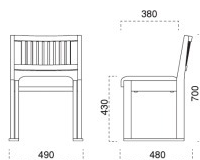

脚部 4383-4983 天板 9938 H 長門II D ソリ付-長門 D テーブル W1200 × D750 × H700 mm 【P135 記載】 張地 / クレンズII L-8537 (Aランク)

黒江 くろえ 椅子

主 材 / ラバーウッド
 塗装色 / N : ナチュラルクリヤ
 / D : ダークブラウン
 / B : ブラック

1013 黒江 N 椅子
 張地: クレンズII L-8543 (Aランク)

1213 黒江 D 椅子
 張地: マニエラ L-8262 (Bランク)

1313 黒江 B 椅子
 張地: マニエラ L-8256 (Bランク)

張地ランク表

A	¥25,700
B	¥26,200
C	¥26,700
D	¥27,200
E	¥27,700
F	¥28,200
G	¥28,700

張 張地をご指定ください。

脚 スタッキング可能 (5脚)

※この椅子は最大5本までスタッキングができます。
 ※この椅子は脚をカットしてシート高を変更することができます。
 (脚カットは、上代¥1,500 UPとなります。)