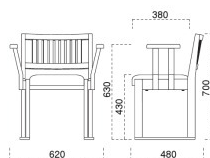

フアブリックガイド

脚部 4390-4990 天板 9905 H 長門I B ソリ付-長門 B テーブル W1500 × D750 × H700 mm 【P134 記載】 張地 / クレンスII L-8529 (Aランク)

1013 黒江 N 椅子
1550×2 黒江 N アーム×2
張地: クレンスII L-8534 (Aランク)

1213 黒江 D 椅子
1551×2 黒江 D アーム×2
張地: プレザント PL-15 (Aランク)

1313 黒江 B 椅子
1552×2 黒江 B アーム×2
張地: デコア L-8145 (Bランク)

黒江 くろえ 椅子 (両アーム付)

主 材 / ラバーウッド
塗装色 / N: ナチュラルクリヤ
/ D: ダークブラウン
/ B: ブラック

張地ランク表 (両アーム付)

A	¥40,100
B	¥40,600
C	¥41,100
D	¥41,600
E	¥42,100
F	¥42,600
G	¥43,100