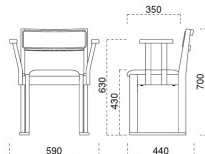

張地ランク表 (両アーム付)

A	¥43,600
B	¥44,500
C	¥45,400
D	¥46,300
E	¥47,200
F	¥48,100
G	¥49,000

張 張地をご指定ください。

要組立 組立には10番のボックスレンチが必要です。