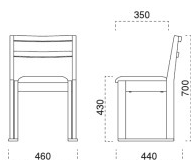

若狭 わかさ椅子

主 材 / ラバーウッド
塗装色 / N: ナチュラルクリヤ
/ D: ダークブラウン
/ B: ブラック

1024 若狭 N 椅子
張地: マニエラ L-8262 (Bランク)