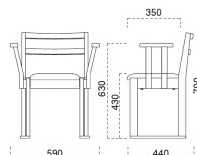

張地ランク表 (両アーム付)

A	¥38,800
B	¥39,300
C	¥39,800
D	¥40,300
E	¥40,800
F	¥41,300
G	¥41,800

張 張地をご指定ください。

要組立 組立には 10 番のボックスレンチが必要です。