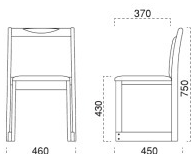

脚部 4370-4970 天板 9908 H 長門I N ソリ付一長門 N テーブル W1200 × D750 × H700mm【P134 記載】 張地 / クレンスII L-8532 (Aランク)

左近 さこん椅子

■主 材 / フナ
 塗装色 / N: ナチュラルクリヤ
 / D: ダークブラウン
 / B: ブラック

1021-1727-1729 左近 N 椅子

張地: プレザント PL-54 (Aランク)

1221-1727-1729 左近 D 椅子

張地: マニエラ L-8258 (Bランク)

張地ランク表

A	¥39,700
B	¥40,600
C	¥41,500
D	¥42,400
E	¥43,300
F	¥44,200
G	¥45,100

張 張地をご指定ください。

脚 スタッキング可能 (5脚)

※この椅子は最大5本までスタッキングができます。
 ※この椅子は脚をカットしてシート高を変更することができます。
 (脚カットは、上代 ¥1,500 UP となります。)

1321-1727-1729 左近 B 椅子

張地: デコア L-8145 (Bランク)

表示価格には消費税を含んでいません。