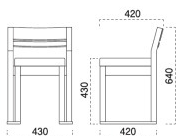

佐竹 さたけ 椅子

主 材 / ラバーウッド
塗装色 / N : ナチュラルクリヤ
/ D : ダークブラウン
/ B : ブラック

張地ランク表

A	¥23,500
B	¥24,100
C	¥24,700
D	¥25,300
E	¥25,900
F	¥26,500
G	¥27,100