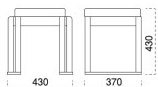

張地 / クレンズII L-8534 (Aランク)

三朝

みささ椅子

主 材 / ラバーウッド
 塗装色 / N : ナチュラルクリア
 / D : ダークブラウン
 / B : ブラック

張地ランク表

A	¥19,400
B	¥20,000
C	¥20,600
D	¥21,200
E	¥21,800
F	¥22,400
G	¥23,000

1039 三朝 N 椅子
 張地 : デコア L-8150 (Bランク)

1239 三朝 D 椅子
 張地 : オールマイティール-8659 (Aランク)

1339 三朝 B 椅子
 張地 : クレンズII L-8520 (Aランク)

張 張地をご指定ください。

脚 スタッキング可能 (5脚)

※この椅子は最大5本までスタッキングができます。
 ※この椅子は脚をカットしてシート高を変更することができます。
 [脚カットは、上代 ¥1,500 UP となります。]

表示価格には消費税を含んでいません。