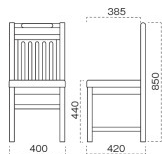

黒滝

くるたき椅子

主 材 / ラバーウッド
 塗装色 / N: ナチュラルクリヤ
 / D: ダークブラウン
 / B: ブラック

張地ランク表

A	¥29,600
B	¥30,200
C	¥30,800
D	¥31,400
E	¥32,000
F	¥32,600
G	¥33,200

張 張地をご指定ください。

1040-1665 黒滝 N 椅子
 張地: デコア L-8150 (Bランク)

1140-1666 黒滝 D 椅子
 張地: マニエラ L-8258 (Bランク)

1340-1667 黒滝 B 椅子
 張地: デコア L-8145 (Bランク)

スタンド椅子は、101 ページをご覧ください。

脚部 4700-4706 天板 9305 HLN 棚付・太子 N テーブル W1200 × D750 × H700mm [P140 記載] 張地 / カラー / レット UP-1119 (Aランク)

WAFU CHAIR

木製椅子

畳用椅子

和風椅子

スタンド椅子