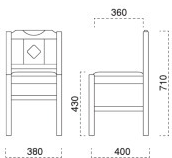

既製品シート

黒レザー
茶レザー ¥23,900
カスリレザー

張地ランク表

A	¥24,900
B	¥25,400
C	¥25,900
D	¥26,400
E	¥26,900
F	¥27,400
G	¥27,900

既 既製品シートがございます。

張 張地をご指定ください。