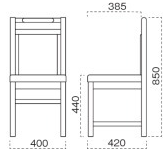

### 張地ランク表

A	¥32,400
B	¥33,300
C	¥34,200
D	¥35,100
E	¥36,000
F	¥36,900
G	¥37,800

**張** 張地をご指定ください。

1040-1655 矢吹 N 椅子

張地: デコア L-8151 (Bランク)

1140-1655 矢吹 D 椅子

張地: デコア L-8145 (Bランク)

1340-1655 矢吹 B 椅子

張地: 松葉 L UP-1000 (Cランク)

スタンド椅子は、105 ページをご覧ください。

脚部 4710-4716 天板 9215 HLD 棚付-大間 D テーブル W1200 × D750 × H700 mm 【P141 記載】 張地 / クレンス II L-8526 (Aランク)

WAFU CHAIR

木製椅子

畳用椅子

和風椅子

スタンド椅子