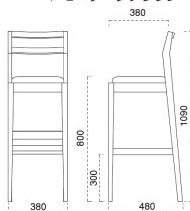

伊豆 いず スタンド椅子

主 材 / フナ
 塗装色 / N: ナチュラルクリヤ
 / D: ダークブラウン

張地ランク表

A	¥42,700
B	¥43,500
C	¥44,300
D	¥45,100
E	¥45,900
F	¥46,700
G	¥47,500

張 張地をご指定ください。

S High SH-800

脚カットは、上代1,500円UPとなります。
 (SH-530までカット可能)

2085 伊豆 N スタンド椅子
 張地: マニエラ L-8276 (Bランク)

2185 伊豆 D スタンド椅子
 張地: シルキーラスタルUP-773 (Bランク)

椅子は、043 ページをご覧ください。

伊東 いとう スタンド椅子

主 材 / フナ
 塗装色 / N: ナチュラルクリヤ
 / D: ダークブラウン

張地ランク表

A	¥39,400
B	¥39,900
C	¥40,400
D	¥40,900
E	¥41,400
F	¥41,900
G	¥42,400

張 張地をご指定ください。

S High SH-800

脚カットは、上代1,500円UPとなります。
 (SH-530までカット可能)

2075 伊東 N スタンド椅子
 張地: シルキーラスタルUP-769 (Bランク)

2175 伊東 D スタンド椅子
 張地: デニムII UP-872 (Bランク)

椅子は、027 ページをご覧ください。