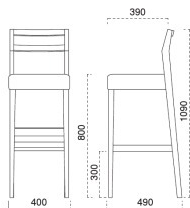

伊豆 いず スタンド椅子

主 材 / フナ
 塗装色 / N: ナチュラルクリヤ
 / D: ダークブラウン

張地ランク表

A	¥42,700
B	¥43,500
C	¥44,300
D	¥45,100
E	¥45,900
F	¥46,700
G	¥47,500

張 張地をご指定ください。

S High SH-800

脚カットは、上代1,500円UPとなります。
 (SH-530までカット可能)

2085 伊豆 N スタンド椅子
 張地: マニエラ L-8276 (Bランク)

2185 伊豆 D スタンド椅子
 張地: シルキーラスタルUP-773 (Bランク)

椅子は、043 ページをご覧ください。

伊東 いとう スタンド椅子

主 材 / フナ
 塗装色 / N: ナチュラルクリヤ
 / D: ダークブラウン

張地ランク表

A	¥39,400
B	¥39,900
C	¥40,400
D	¥40,900
E	¥41,400
F	¥41,900
G	¥42,400

張 張地をご指定ください。

S High SH-800

脚カットは、上代1,500円UPとなります。
 (SH-530までカット可能)

2075 伊東 N スタンド椅子
 張地: シルキーラスタルUP-769 (Bランク)

2175 伊東 D スタンド椅子
 張地: デニムII UP-872 (Bランク)

椅子は、027 ページをご覧ください。