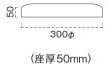

カウンター上部

ウリー

既製品シート

¥5,600

張地ランク表

A ¥6,400

B ¥6,800

C ¥7,200