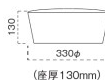

サリー

既製品シート
¥ 6,800

張地ランク表

A	¥ 7,600
B	¥ 8,100
C	¥ 8,600
D	¥ 9,100
E	¥ 9,600
F	¥10,100

2438 サリー
ブラックレザー
(座厚 80mm) ¥6,800

2443 サリー
ブラウンレザー
(座厚 80mm) ¥6,800

2440 サリー
エンジレザー
(座厚 80mm) ¥6,800

2447 サリー
グリーンレザー
(座厚 80mm) ¥6,800

2442 サリー
イエローレザー
(座厚 80mm) ¥6,800

リリー

既製品シート
¥ 9,500

張地ランク表

A	¥10,300
B	¥10,800
C	¥11,300
D	¥11,800
E	¥12,300
F	¥12,800

布地や伸縮性の少ないレザー
また、ストライプ柄の生地
では製作ができません。

2400 リリー
ブラックレザー
(座厚 130mm) ¥9,500

2405 リリー
ブラウンレザー
(座厚 130mm) ¥9,500