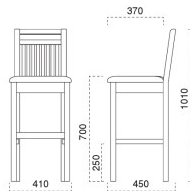

佐渡 さど スタンド椅子

主 材 / ラバーウッド
 塗装色 / N : ナチュラルクリヤ
 / D : ダークブラウン
 / B : ブラック

既製品シート

黒レザー
 赤レザー ¥41,900
 茶レザー

張地ランク表

A	¥42,900
B	¥43,400
C	¥43,900
D	¥44,400
E	¥44,900
F	¥45,400
G	¥45,900

既 既製品シートがございます。

張 張地をご指定ください。

S High SH-700

脚カットは、上代1,500円UPとなります。
 (SH-480までカット可能)

2971

黒レザー (既製品)
 張地: オールマイティール-8671
 (シンコール)

2973

赤レザー (既製品)
 張地: オールマイティール-8698
 (シンコール)

2972

茶レザー (既製品)
 張地: オールマイティール-8669
 (シンコール)