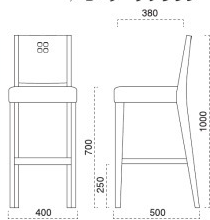

2096-2757-2973 佐渡 N スタンド椅子
 張地: 赤レザー (既製品)

2296-2758 佐渡 D スタンド椅子
 張地: マニエラL-8262 (Bランク)

2396-2759 佐渡 B スタンド椅子
 張地: デコアL-8149 (Bランク)

椅子は、035 ページをご覧ください。

彩 あや スタンド椅子

主 材 / プナ
 塗装色 / N : ナチュラルクリヤ
 / D : ダークブラウン

張地ランク表

A	¥40,500
B	¥41,300
C	¥42,100
D	¥42,900
E	¥43,700
F	¥44,500
G	¥45,300

張 張地をご指定ください。

S High SH-700

脚カットは、上代1,500円UPとなります。
 (SH-480までカット可能)

2059 彩 N スタンド椅子
 張地: 松葉 L UP-999 (Cランク)

2159 彩 D スタンド椅子
 張地: デコアL-8145 (Bランク)