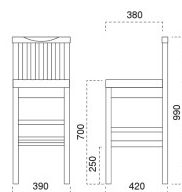

## 生駒

いごま  
スタンド椅子主 材 / ラバーウッド  
塗装色 / N: ナチュラルクリヤ  
          / D: ダークブラウン  
          / B: ブラック

張地ランク表

A	¥30,300
B	¥30,900
C	¥31,500
D	¥32,100
E	¥32,700
F	¥33,300
G	¥33,900

張 張地をご指定ください。

S High SH-700

脚カットは、上代1,500円UPとなります。  
(SH-480までカット可能)2010 生駒 N スタンド椅子  
張地: デコア L-8150 (Bランク)2210 生駒 D スタンド椅子  
張地: 麻葉撃 UP-995 (Cランク)2310 生駒 B スタンド椅子  
張地: マニエラ L-8262 (Bランク)

椅子は、076 ページをご覧ください。

## 黒滝

くろたき  
スタンド椅子主 材 / ラバーウッド  
塗装色 / N: ナチュラルクリヤ  
          / D: ダークブラウン  
          / B: ブラック

張地ランク表

A	¥36,100
B	¥36,700
C	¥37,300
D	¥37,900
E	¥38,500
F	¥39,100
G	¥39,700

張 張地をご指定ください。

S High SH-800

脚カットは、上代1,500円UPとなります。  
(SH-580までカット可能)2040-2665 黒滝 N スタンド椅子  
張地: デコア L-8150 (Bランク)2140-2666 黒滝 D スタンド椅子  
張地: マニエラ L-8258 (Bランク)2340-2667 黒滝 B スタンド椅子  
張地: デコア L-8145 (Bランク)