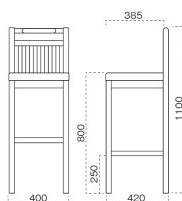

## 生駒

いごま  
スタンド椅子主 材 / ラバーウッド  
塗装色 / N: ナチュラルクリヤ  
          / D: ダークブラウン  
          / B: ブラック

張地ランク表

A	¥30,300
B	¥30,900
C	¥31,500
D	¥32,100
E	¥32,700
F	¥33,300
G	¥33,900

張 張地をご指定ください。

S High SH-700

脚カットは、上代1,500円UPとなります。  
(SH-480までカット可能)2010 生駒 N スタンド椅子  
張地: デコア L-8150 (Bランク)2210 生駒 D スタンド椅子  
張地: 麻葉撃 UP-995 (Cランク)2310 生駒 B スタンド椅子  
張地: マニエラ L-8262 (Bランク)

椅子は、076 ページをご覧ください。

## 黒滝

くろたき  
スタンド椅子主 材 / ラバーウッド  
塗装色 / N: ナチュラルクリヤ  
          / D: ダークブラウン  
          / B: ブラック

張地ランク表

A	¥36,100
B	¥36,700
C	¥37,300
D	¥37,900
E	¥38,500
F	¥39,100
G	¥39,700

張 張地をご指定ください。

S High SH-800

脚カットは、上代1,500円UPとなります。  
(SH-580までカット可能)2040-2665 黒滝 N スタンド椅子  
張地: デコア L-8150 (Bランク)2140-2666 黒滝 D スタンド椅子  
張地: マニエラ L-8258 (Bランク)2340-2667 黒滝 B スタンド椅子  
張地: デコア L-8145 (Bランク)