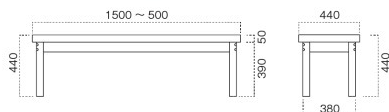

脚部 4318 天板 9315 HX-太子D テーブル W1200×D750×H700mm 【P140 記載】 張地/クレンズII L-8534 (Aランク)

但馬

たじま長椅子

主 材 / ラバーウッド
 塗装色 / N: ナチュラルクリア
 / D: ダークブラウン

張地ランク表

A	¥50,500
B	¥52,100
C	¥53,700
D	¥55,300
E	¥56,900
F	¥58,500
G	¥60,100

張 張地をご指定ください。

要組立 組立には13番のボックスレンチと六角レンチ(4mm)が必要です。

注文時に開口サイズをご指定ください。

1081 但馬 N 長椅子 (W1500 ~ W500)

張地: クレンズII L-8543 (Aランク)

1181 但馬 D 長椅子 (W1500 ~ W500)

張地: プレザント PL-15 (Aランク)