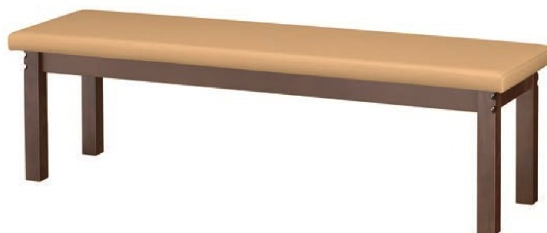

脚部 4318 天板 9315 HX-太子D テーブル W1200×D750×H700mm 【P140 記載】 張地/クレンズII L-8534 (Aランク)

但馬

たじま長椅子

主 材 / ラバーウッド
 塗装色 / N: ナチュラルクリア
 / D: ダークブラウン

張地ランク表

A	¥50,500
B	¥52,100
C	¥53,700
D	¥55,300
E	¥56,900
F	¥58,500
G	¥60,100

張 張地をご指定ください。

要組立 組立には13番のボックスレンチと六角レンチ(4mm)が必要です。

注文時に開口サイズをご指定ください。

1081 但馬 N 長椅子 (W1500 ~ W500)

張地: クレンズII L-8543 (Aランク)

1181 但馬 D 長椅子 (W1500 ~ W500)

張地: プレザント PL-15 (Aランク)