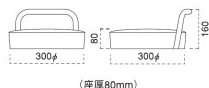

## サリー

既製品シート

¥6,500

張地ランク表

A	¥7,900
B	¥8,400
C	¥8,900
D	¥9,400
E	¥9,900
F	¥10,400
G	¥10,900

2438 サリー ブラックレザー  
(座厚 80mm) ¥6,5002443 サリー ブラウンレザー  
(座厚 80mm) ¥6,5002440 サリー エンジレザ  
(座厚 80mm) ¥6,5002447 サリー グリーンレザー  
(座厚 80mm) ¥6,5002442 サリー イエローレザー  
(座厚 80mm) ¥6,500

## トミー

背 部  
■粉体塗装/ブラック

既製品シート

¥9,500

張地ランク表

A	¥10,900
B	¥11,400
C	¥11,900
D	¥12,400
E	¥12,900
F	¥13,400
G	¥13,900

2438-9170  
トミー ブラックレザー  
(座厚 80mm) ¥9,5002443-9170  
トミー ブラウンレザー  
(座厚 80mm) ¥9,5002440-9170  
トミー エンジレザ  
(座厚 80mm) ¥9,5002447-9170  
トミー グリーンレザー  
(座厚 80mm) ¥9,5002442-9170  
トミー イエローレザー  
(座厚 80mm) ¥9,500