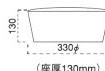

## サリー

既製品シート

¥6,500

張地ランク表

A	¥7,900
B	¥8,400
C	¥8,900
D	¥9,400
E	¥9,900
F	¥10,400
G	¥10,900

2438 サリー ブラックレザー  
(座厚 80mm) ¥6,5002443 サリー ブラウンレザー  
(座厚 80mm) ¥6,5002440 サリー エンジレザ  
(座厚 80mm) ¥6,5002447 サリー グリーンレザー  
(座厚 80mm) ¥6,5002442 サリー イエローレザー  
(座厚 80mm) ¥6,500

## トミー

背 部  
■粉体塗装/ブラック

既製品シート

¥9,500

張地ランク表

A	¥10,900
B	¥11,400
C	¥11,900
D	¥12,400
E	¥12,900
F	¥13,400
G	¥13,900

2438-9170  
トミー ブラックレザー  
(座厚 80mm) ¥9,5002443-9170  
トミー ブラウンレザー  
(座厚 80mm) ¥9,5002440-9170  
トミー エンジレザ  
(座厚 80mm) ¥9,5002447-9170  
トミー グリーンレザー  
(座厚 80mm) ¥9,5002442-9170  
トミー イエローレザー  
(座厚 80mm) ¥9,500

## リリー

既製品シート

¥9,500

張地ランク表

A	¥10,900
B	¥11,400
C	¥11,900
D	¥12,400
E	¥12,900
F	¥13,400
G	¥13,900

2400 リリー ブラックレザー  
(座厚 130mm) ¥9,5002405 リリー ブラウンレザー  
(座厚 130mm) ¥9,5002402 リリー エンジレザ  
(座厚 130mm) ¥9,5002406 リリー グリーンレザー  
(座厚 130mm) ¥9,5002404 リリー イエローレザー  
(座厚 130mm) ¥9,500布地や伸縮性の少ないレザー  
では製作ができません。