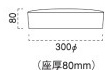

## サリー

既製品シート

¥6,500

張地ランク表

A	¥7,900
B	¥8,400
C	¥8,900
D	¥9,400
E	¥9,900
F	¥10,400
G	¥10,900

2438 サリー ブラックレザー  
(座厚 80mm) ¥6,5002443 サリー ブラウンレザー  
(座厚 80mm) ¥6,5002440 サリー エンジレザ  
(座厚 80mm) ¥6,5002447 サリー グリーンレザー  
(座厚 80mm) ¥6,5002442 サリー イエローレザー  
(座厚 80mm) ¥6,500

## トミー

背 部  
■粉体塗装/ブラック

既製品シート

¥9,500

張地ランク表

A	¥10,900
B	¥11,400
C	¥11,900
D	¥12,400
E	¥12,900
F	¥13,400
G	¥13,900

2438-9170  
トミー ブラックレザー  
(座厚 80mm) ¥9,5002443-9170  
トミー ブラウンレザー  
(座厚 80mm) ¥9,5002440-9170  
トミー エンジレザ  
(座厚 80mm) ¥9,5002447-9170  
トミー グリーンレザー  
(座厚 80mm) ¥9,5002442-9170  
トミー イエローレザー  
(座厚 80mm) ¥9,500