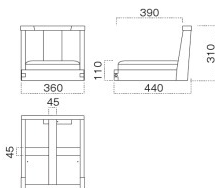

涼山

りょうざん
カウンター椅子

主 材 / ホワイトアッシュ
塗装色 / N : ナチュラルクリア
          / D : ダークブラウン
          / B : ブラック

裏面段差なし (座厚 110mm)

2004 涼山 N カウンター椅子
(座厚 110mm)

張地 : クレンズⅡ L-8514 (Aランク)