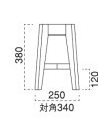

木製椅子Ⅲ脚

主 材 / プナ
塗装色 / N: ナチュラルクリヤ
/ D: ダークブラウン
/ B: ブラック