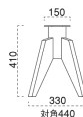

木製椅子Ⅰ脚

主 材 / ラバーウッド
塗装色 / N: ナチュラルクリヤ
/ D: ダークブラウン
/ B: ブラック