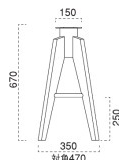

木製カウンターⅠ脚

主 材 / ラバーウッド
塗装色 / N: ナチュラルクリヤ
/ D: ダークブラウン
/ B: ブラック