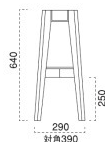

カウンター脚

木製カウンターⅣ脚

木製カウンターⅣ N 脚
9023 ¥21,600

木製カウンターⅣ D 脚
9024 ¥21,600

木製カウンターⅣ B 脚
9025 ¥21,600

木製カウンターⅣ脚

主 材 / プナ
 塗装色 / N: ナチュラルクリヤ
 / D: ダークブラウン
 / B: ブラック

スチール脚 (回転式) 要組立

カウンター椅子用 1 本脚のご注文は、脚高 (290mm ~ 700mm) をご指定ください。ご指定の寸法で制作いたします。脚高が 700mm を超えるときは、お問い合わせください。

受け座は 154 度のビス止め用です。

スチール脚 (ブラック)
 9141 ¥15,700
 9151 PEリング付き ¥18,300
 (ベース430φ・ボール38φ・回転式)
 塗装色 / ブラック焼付塗装

スチール脚 (シルバー)
 9142 ¥15,700
 9152 PEリング付き ¥18,300
 (ベース430φ・ボール38φ・回転式)
 塗装色 / シルバー焼付塗装