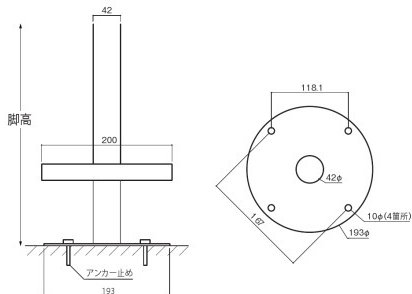

スチール脚 (メッキ)
 9143 ¥18,900
 9153 PEリング付き ¥21,600
 (ベース430φ・ボール38φ・回転式)
 塗装色 / クロムメッキ

裏面ポリエチレンリング付き
 床面に傷がつきにくく、滑りに
 くいベースです。

床面固定脚 (回転式) 要組立 [埋込用脚兼用]

受け座は 154 度のビス止め用です。

床面固定脚
 9149 ¥16,100
 (ベース200φ・ボール42φ・回転式)
 塗装色 / ブラック焼付塗装