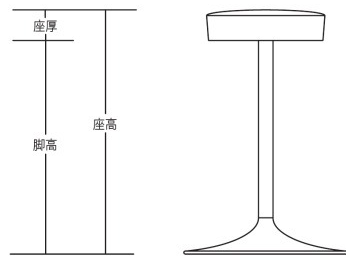

完成品の座高から、上部の座厚を引いたものが脚高となりますので、ご注文の際は間違えないよう明確にご指示ください。