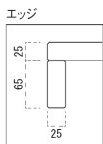

長門 ながとテーブル

主 材 / ラバーウッド
 塗装色 / N: ナチュラルクリヤ
 D: ダークブラウン
 B: ブラック
 TOP / メラミン化粧板
 テーブル脚にはアジャスタ付

要組立 組立には 14 番のボックス
 レンチが必要です。

ナチュラルクリヤ
 メラミン化粧板
 TJY578K
 指紋レス / 抗菌仕様

ダークブラウン
 メラミン化粧板
 TJ-2063K
 指紋レス / 抗菌仕様

ブラック
 メラミン化粧板
 TJ-511KQ98
 指紋レス / 抗菌仕様

H 長門 IN- 長門 N			
脚部 4370	天板 9970	W1800×D750×H700mm	¥115,700
脚部 4370	天板 9910	W1500×D750×H700mm	¥107,500
脚部 4370	天板 9908	W1200×D750×H700mm	¥ 90,100
脚部 4370	天板 9900	W 600×D750×H700mm	¥ 70,100

Z 長門 IN- 長門 N			
脚部 5370	天板 9970	W1800×D750×H350mm	¥100,700
脚部 5370	天板 9910	W1500×D750×H350mm	¥ 92,500
脚部 5370	天板 9908	W1200×D750×H350mm	¥ 75,100
脚部 5370	天板 9900	W 600×D750×H350mm	¥ 55,100

H 長門 ID- 長門 D			
脚部 4380	天板 9950	W1800×D750×H700mm	¥115,700
脚部 4380	天板 9940	W1500×D750×H700mm	¥107,500
脚部 4380	天板 9938	W1200×D750×H700mm	¥ 90,100
脚部 4380	天板 9930	W 600×D750×H700mm	¥ 70,100

Z 長門 ID- 長門 D			
脚部 5380	天板 9950	W1800×D750×H350mm	¥100,700
脚部 5380	天板 9940	W1500×D750×H350mm	¥ 92,500
脚部 5380	天板 9938	W1200×D750×H350mm	¥ 75,100
脚部 5380	天板 9930	W 600×D750×H350mm	¥ 55,100

H 長門 IB- 長門 B			
脚部 4390	天板 9915	W1800×D750×H700mm	¥115,700
脚部 4390	天板 9905	W1500×D750×H700mm	¥107,500
脚部 4390	天板 9898	W1200×D750×H700mm	¥ 90,100
脚部 4390	天板 9890	W 600×D750×H700mm	¥ 70,100

Z 長門 IB- 長門 B			
脚部 5390	天板 9915	W1800×D750×H350mm	¥100,700
脚部 5390	天板 9905	W1500×D750×H350mm	¥ 92,500
脚部 5390	天板 9898	W1200×D750×H350mm	¥ 75,100
脚部 5390	天板 9890	W 600×D750×H350mm	¥ 55,100