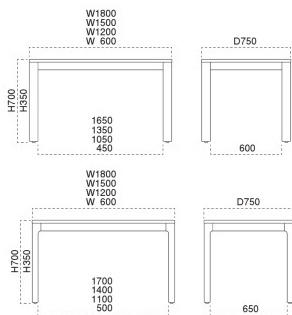

長門 ながとテーブル

主 材 / ラバーウッド
 塗装色 / N: ナチュラルクリヤ
 D: ダークブラウン
 B: ブラック
 TOP / メラミン化粧板
 テーブル脚にはアジャスタ付

要組立 組立には 14 番のボックス
 レンチが必要です。

ナチュラルクリヤ
 メラミン化粧板
 TJY578K
 指紋レス / 抗菌仕様

ダークブラウン
 メラミン化粧板
 TJ-2063K
 指紋レス / 抗菌仕様

ブラック
 メラミン化粧板
 TJ-511KQ98
 指紋レス / 抗菌仕様

H 長門 IN- 長門 N			
脚部 4370	天板 9970	W1800×D750×H700mm	¥115,700
脚部 4370	天板 9910	W1500×D750×H700mm	¥107,500
脚部 4370	天板 9908	W1200×D750×H700mm	¥ 90,100
脚部 4370	天板 9900	W 600×D750×H700mm	¥ 70,100

Z 長門 IN- 長門 N			
脚部 5370	天板 9970	W1800×D750×H350mm	¥100,700
脚部 5370	天板 9910	W1500×D750×H350mm	¥ 92,500
脚部 5370	天板 9908	W1200×D750×H350mm	¥ 75,100
脚部 5370	天板 9900	W 600×D750×H350mm	¥ 55,100

H 長門 ID- 長門 D			
脚部 4380	天板 9950	W1800×D750×H700mm	¥115,700
脚部 4380	天板 9940	W1500×D750×H700mm	¥107,500
脚部 4380	天板 9938	W1200×D750×H700mm	¥ 90,100
脚部 4380	天板 9930	W 600×D750×H700mm	¥ 70,100

Z 長門 ID- 長門 D			
脚部 5380	天板 9950	W1800×D750×H350mm	¥100,700
脚部 5380	天板 9940	W1500×D750×H350mm	¥ 92,500
脚部 5380	天板 9938	W1200×D750×H350mm	¥ 75,100
脚部 5380	天板 9930	W 600×D750×H350mm	¥ 55,100

H 長門 IB- 長門 B			
脚部 4390	天板 9915	W1800×D750×H700mm	¥115,700
脚部 4390	天板 9905	W1500×D750×H700mm	¥107,500
脚部 4390	天板 9898	W1200×D750×H700mm	¥ 90,100
脚部 4390	天板 9890	W 600×D750×H700mm	¥ 70,100

Z 長門 IB- 長門 B			
脚部 5390	天板 9915	W1800×D750×H350mm	¥100,700
脚部 5390	天板 9905	W1500×D750×H350mm	¥ 92,500
脚部 5390	天板 9898	W1200×D750×H350mm	¥ 75,100
脚部 5390	天板 9890	W 600×D750×H350mm	¥ 55,100