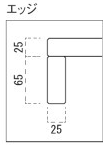

長門 ながとテーブル

主 材 / ラバーウッド
 塗装色 / N: ナチュラルクリヤ
 D: ダークブラウン
 B: ブラック
 TOP / メラミン化粧板

要組立 組立には14番のボックス
 レンチとドライバーが必要です。

ナチュラルクリヤ
 メラミン化粧板
 TJY578K
 指紋レス / 抗菌仕様

ダークブラウン
 メラミン化粧板
 TJ-2063K
 指紋レス / 抗菌仕様

ブラック
 メラミン化粧板
 TJ-511KQ98
 指紋レス / 抗菌仕様

| H 長門 IN ソリ付 - 長門 N | | | |
|--------------------|---------|-------------------|----------|
| 脚部 4370-4970 | 天板 9970 | W1800×D750×H700mm | ¥126,300 |
| 脚部 4370-4970 | 天板 9910 | W1500×D750×H700mm | ¥118,100 |
| 脚部 4370-4970 | 天板 9908 | W1200×D750×H700mm | ¥100,700 |
| 脚部 4370-4970 | 天板 9900 | W 600×D750×H700mm | ¥ 80,700 |

| Z 長門 IN ソリ付 - 長門 N | | | |
|--------------------|---------|-------------------|----------|
| 脚部 5370-4970 | 天板 9970 | W1800×D750×H350mm | ¥111,300 |
| 脚部 5370-4970 | 天板 9910 | W1500×D750×H350mm | ¥103,100 |
| 脚部 5370-4970 | 天板 9908 | W1200×D750×H350mm | ¥ 85,700 |
| 脚部 5370-4970 | 天板 9900 | W 600×D750×H350mm | ¥ 65,700 |

| H 長門 ID ソリ付 - 長門 D | | | |
|--------------------|---------|-------------------|----------|
| 脚部 4380-4980 | 天板 9950 | W1800×D750×H700mm | ¥126,300 |
| 脚部 4380-4980 | 天板 9940 | W1500×D750×H700mm | ¥118,100 |
| 脚部 4380-4980 | 天板 9938 | W1200×D750×H700mm | ¥100,700 |
| 脚部 4380-4980 | 天板 9930 | W 600×D750×H700mm | ¥ 80,700 |