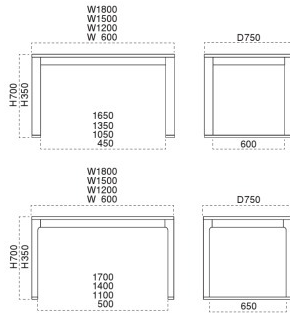

長門 ながとテーブル

主 材 / ラバーウッド
 塗装色 / N: ナチュラルクリヤ
 D: ダークブラウン
 B: ブラック
 TOP / メラミン化粧板

要組立 組立には14番のボックス
 レンチとドライバーが必要です。

ナチュラルクリヤ
 メラミン化粧板
 TJY578K
 指紋レス / 抗菌仕様

ダークブラウン
 メラミン化粧板
 TJ-2063K
 指紋レス / 抗菌仕様

ブラック
 メラミン化粧板
 TJ-511KQ98
 指紋レス / 抗菌仕様

| H 長門 IN ソリ付 - 長門 N | | | |
|--------------------|---------|-------------------|----------|
| 脚部 4370-4970 | 天板 9970 | W1800×D750×H700mm | ¥126,300 |
| 脚部 4370-4970 | 天板 9910 | W1500×D750×H700mm | ¥118,100 |
| 脚部 4370-4970 | 天板 9908 | W1200×D750×H700mm | ¥100,700 |
| 脚部 4370-4970 | 天板 9900 | W 600×D750×H700mm | ¥ 80,700 |

| Z 長門 IN ソリ付 - 長門 N | | | |
|--------------------|---------|-------------------|----------|
| 脚部 5370-4970 | 天板 9970 | W1800×D750×H350mm | ¥111,300 |
| 脚部 5370-4970 | 天板 9910 | W1500×D750×H350mm | ¥103,100 |
| 脚部 5370-4970 | 天板 9908 | W1200×D750×H350mm | ¥ 85,700 |
| 脚部 5370-4970 | 天板 9900 | W 600×D750×H350mm | ¥ 65,700 |

| H 長門 ID ソリ付 - 長門 D | | | |
|--------------------|---------|-------------------|----------|
| 脚部 4380-4980 | 天板 9950 | W1800×D750×H700mm | ¥126,300 |
| 脚部 4380-4980 | 天板 9940 | W1500×D750×H700mm | ¥118,100 |
| 脚部 4380-4980 | 天板 9938 | W1200×D750×H700mm | ¥100,700 |
| 脚部 4380-4980 | 天板 9930 | W 600×D750×H700mm | ¥ 80,700 |