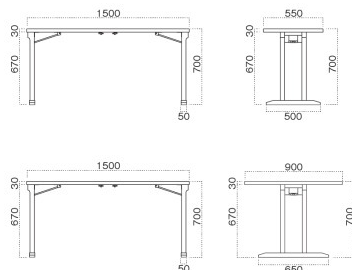

山添 やまぞえ 折りたたみテーブル

主 材 / ラバーウッド
 塗装色 / N: ナチュラルクリア
 D: ダークブラウン
 B: ブラック
 TOP / メラミン化粧板
 仕 様 / 共貼り・専用ブラッシュ構造
 重 量 / 約 14.5kg (D550)
 約 18.5kg (D900)

完成品

ナチュラルクリア
 メラミン化粧板
 TJY578K
 指紋レス / 抗菌仕様

ダークブラウン
 メラミン化粧板
 TJ-2063K
 指紋レス / 抗菌仕様

ブラック
 メラミン化粧板
 TJ-511K098
 指紋レス / 抗菌仕様

折りたたみ時

山添 N 折りたたみ脚セット
 脚部 4090 天板 9600 W1500×D550×H700mm ¥107,100

山添 N 折りたたみ脚セット
 脚部 4190 天板 9700 W1500×D900×H700mm ¥116,200

山添 D 折りたたみ脚セット
 脚部 4091 天板 9610 W1500×D550×H700mm ¥107,100

山添 D 折りたたみ脚セット
 脚部 4191 天板 9710 W1500×D900×H700mm ¥116,200

山添 B 折りたたみ脚セット
 脚部 4092 天板 9620 W1500×D550×H700mm ¥107,100

山添 B 折りたたみ脚セット
 脚部 4192 天板 9720 W1500×D900×H700mm ¥116,200