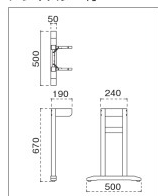

HJH 棚無
4700-4762 ¥34,700

HJD 棚無
4710-4772 ¥34,700

HJB 棚無
4720-4782 ¥34,700

要組立 組立には14番のボックスレンチが必要です。

HLシリーズ 棚無テーブル脚 D600～D750用

主材/ラバーウッド
 塗装色/N: ナチュラルクリヤ/D: ダークブラウン/B: ブラック
 アジャスター付

天板適用サイズ D600～D750用

HLH 棚無
4700 ¥26,800

HLD 棚無
4710 ¥26,800

HLB 棚無
4720 ¥26,800

要組立 組立には14番のボックスレンチが必要です。

HMシリーズ 棚無テーブル脚 D600～D750用

主材/ラバーウッド
 塗装色/N: ナチュラルクリヤ/D: ダークブラウン/B: ブラック
 アジャスター付

天板適用サイズ D600～D750用

HMN 棚無
4730 ¥25,700

HMD 棚無
4740 ¥25,700