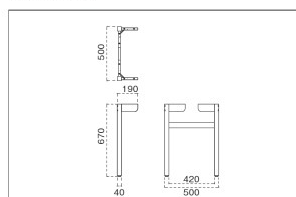

HMシリーズ 棚無テーブル脚 D600～D750用

主材/ラバーウッド
塗装色/N: ナチュラルクリヤ/D: ダークブラウン/B: ブラック
アジャスター付

天板適用サイズ D600～D750用

HMN 棚無
4730 ¥25,700

HMD 棚無
4740 ¥25,700

HMB 棚無
4750 ¥25,700

要組立 組立には14番のボックスレンチが必要です。