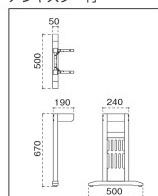

天板適用サイズ D600～D750用

HKH 棚無
4700-4761 ¥34,000

HKD 棚無
4710-4771 ¥34,000

HKB 棚無
4720-4781 ¥34,000

要組立 組立には14番のボックスレンチが必要です。

HJシリーズ 棚無テーブル脚 D600～D750用

主材/ラバーウッド
 塗装色/N: ナチュラルクリヤ/D: ダークブラウン/B: ブラック
 アジャスター付

天板適用サイズ D600～D750用

HJH 棚無
4700-4762 ¥34,700

HJD 棚無
4710-4772 ¥34,700

HJB 棚無
4720-4782 ¥34,700

要組立 組立には14番のボックスレンチが必要です。

HLシリーズ 棚無テーブル脚 D600～D750用

主材/ラバーウッド
 塗装色/N: ナチュラルクリヤ/D: ダークブラウン/B: ブラック
 アジャスター付

天板適用サイズ D600～D750用

HLH 棚無
4700 ¥26,800