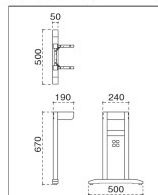

テーブル脚

■HK、HJ、HLシリーズ：アジャスターを取り外すと、座敷やカーペットのフロアに対応できます。ただしアジャスターの高さ(8mm程度)低くなります。
 ■HK、HL、HMシリーズ：TH500～TH690(脚高470～脚高660)対応の別注の制作が可能です。価格は上代 ¥5,000UPとなります。

HKシリーズ 棚無テーブル脚 D600～D750用

主材/ラバーウッド
 塗装色/N: ナチュラルクリヤ/D: ダークブラウン/B: ブラック
 アジャスター付

天板適用サイズ D600～D750用

HKH 棚無
4700-4761 ¥34,000

HKD 棚無
4710-4771 ¥34,000

HKB 棚無
4720-4781 ¥34,000

要組立 組立には14番のボックスレンチが必要です。

HJシリーズ 棚無テーブル脚 D600～D750用

主材/ラバーウッド
 塗装色/N: ナチュラルクリヤ/D: ダークブラウン/B: ブラック
 アジャスター付

天板適用サイズ D600～D750用