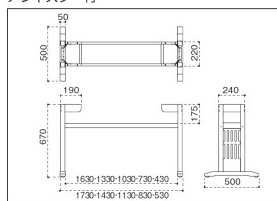

HKD 棚付

4710-4771-4719	W1800用	¥49,700
4710-4771-4718	W1500用	¥46,100
4710-4771-4716	W1200用	¥44,700
4710-4771-4712	W900用	¥43,600
4710-4771-4711	W600用	¥43,100

HKB 棚付

4720-4781-4729	W1800用	¥49,700
4720-4781-4728	W1500用	¥46,100
4720-4781-4726	W1200用	¥44,700
4720-4781-4722	W900用	¥43,600
4720-4781-4721	W600用	¥43,100

HJシリーズ 棚付テーブル脚 D600～D750用

主材/ラバーウッド
 塗装色/N：ナチュラルクリヤ/D：ダークブラウン/B：ブラック
 アジャスター付

天板適用サイズ D600～D750用

要組立 組立には14番のボックスレンチと六角レンチ(4mm)が必要です。

HJN 棚付

4700-4762-4709	W1800用	¥50,400
4700-4762-4708	W1500用	¥46,800
4700-4762-4706	W1200用	¥45,400
4700-4762-4702	W900用	¥44,300
4700-4762-4701	W600用	¥43,800