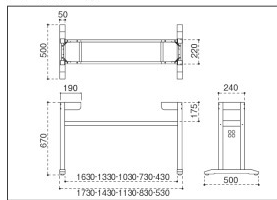

- HK、HJ、HLシリーズ：アジャスターを取り外すと、座敷やカーベットのフロアに対応できます。ただしアジャスターの高さ(8mm程度)低くなります。
- HK、HL、HMシリーズ：TH500～TH690(脚高470～脚高660)対応の別注の制作が可能です。価格は上代 ¥5,000UPとなります。

HKシリーズ 棚付テーブル脚 D600～D750用

主材/ラバーウッド
 塗装色/N：ナチュラルクリヤ/D：ダークブラウン/B：ブラック
 アジャスター付

天板適用サイズ D600～D750用

要組立 組立には14番のボックスレンチと六角レンチ(4mm)が必要です。

HKN 棚付

4700-4761-4709	W1800用	¥49,700
4700-4761-4708	W1500用	¥46,100
4700-4761-4706	W1200用	¥44,700
4700-4761-4702	W900用	¥43,600
4700-4761-4701	W600用	¥43,100