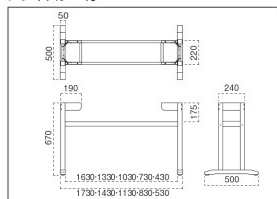

HLシリーズ 棚付テーブル脚 D600～D750用

主材/ラバーウッド
塗装色/N：ナチュラルクリヤ/D：ダークブラウン/B：ブラック
アジャスター付

天板適用サイズ D600～D750用

要組立 組立には14番のボックスレンチと六角レンチ(4mm)が必要です。