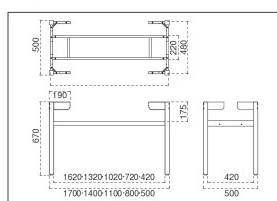

HMシリーズ 棚付テーブル脚 D600～D750用

主材/ラバーウッド
塗装色/N：ナチュラルクリヤ/D：ダークブラウン/B：ブラック
アジャスター付

天板適用サイズ D600～D750用

要組立 組立には14番のボックスレンチと六角レンチ(4mm)が必要です。