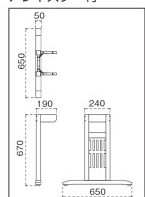

天板適用サイズ D760～D900用

HKN 棚無
4800-4761

¥36,800

HKD 棚無
4810-4771

¥36,800

HKB 棚無
4820-4781

¥36,800

要組立

組立には14番のボックスレンチが必要です。

HJシリーズ 棚無テーブル脚 D760～D900用

主材/ラバーウッド
 塗装色/N: ナチュラルクリヤ/D: ダークブラウン/B: ブラック
 アジャスター付

天板適用サイズ D760～D900用

HJN 棚無
4800-4762

¥37,500

HJD 棚無
4810-4772

¥37,500