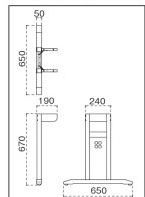

テーブル脚

■ HK、HJ、HL シリーズ：アジャスターを取り外すと、座敷やカーペットのフロアに対応できます。ただしアジャスターの高さ(8mm程度)低くなります。
 ■ HK、HL、HM シリーズ：TH500～TH690(脚高470～脚高660)対応の別注の制作が可能です。価格は上代 ¥5,000UPとなります。

HKシリーズ 棚無テーブル脚 D760～D900用

主材/ラバーウッド
 塗装色/N: ナチュラルクリヤ/D: ダークブラウン/B: ブラック
 アジャスター付

天板適用サイズ D760～D900用

HKN 棚無
4800-4761

¥36,800

HKD 棚無
4810-4771

¥36,800

HKB 棚無
4820-4781

¥36,800

要組立