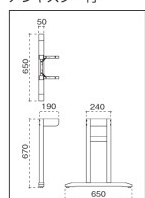

HJB 棚無
4820-4782

¥37,500

要組立

組立には14番のボックスレンチが必要です。

HLシリーズ 棚無テーブル脚 D760～D900用

主材/ラバーウッド
 塗装色/N: ナチュラルクリヤ/D: ダークブラウン/B: ブラック
 アジャスター付

天板適用サイズ D760～D900用

HLN 棚無
4800

¥29,600

HLD 棚無
4810

¥29,600

HLB 棚無
4820

¥29,600

要組立

組立には14番のボックスレンチが必要です。

HMシリーズ 棚無テーブル脚 D760～D900用