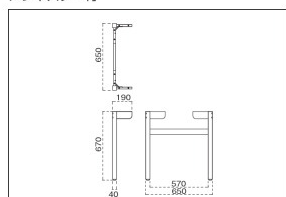

HMシリーズ 棚無テーブル脚 D760～D900用

主材/ラバーウッド
塗装色/N: ナチュラルクリヤ/D: ダークブラウン/B: ブラック
アジャスター付

天板適用サイズ D760～D900用

¥28,500

¥28,500

¥28,500

要組立

組立には14番のボックスレンチが必要です。