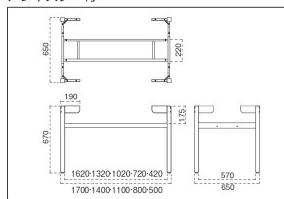

HMシリーズ 棚付テーブル脚 D760～D900用

主材/ラバーウッド
塗装色/N: ナチュラルクリヤ/D: ダークブラウン/B: ブラック
アジャスター付

天板適用サイズ D760～D900用

要組立 組立には14番のボックスレンチと六角レンチ(4mm)が必要です。