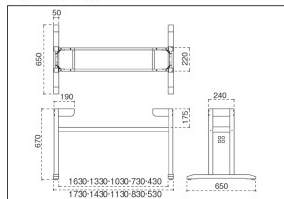

- HK、HJ、HL シリーズ：アジャスターを取り外すと、座敷やカーベットのフロアに対応できます。ただしアジャスターの高さ(8mm程度)低くなります。
- HK、HL、HM シリーズ：TH500～TH690(脚高470～脚高660)対応の別注の制作が可能です。価格は上代 ¥5,000UPとなります。

HKシリーズ 棚付テーブル脚 D760～D900用

主材/ラバーウッド
 塗装色/N: ナチュラルクリヤ/D: ダークブラウン/B: ブラック
 アジャスター付

天板適用サイズ D760～D900用

要組立 組立には14番のボックスレンチと六角レンチ(4mm)が必要です。

HKN 棚付

4800-4761-4709	W1800用	¥52,500
4800-4761-4708	W1500用	¥48,900
4800-4761-4706	W1200用	¥47,500
4800-4761-4702	W900用	¥46,400
4800-4761-4701	W600用	¥45,900