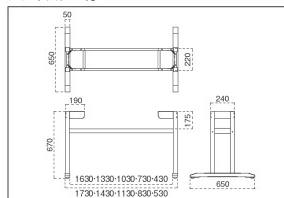

HLシリーズ 棚付テーブル脚 D760～D900用

主材/ラバーウッド
塗装色/N: ナチュラルクリヤ/D: ダークブラウン/B: ブラック
アジャスター付

天板適用サイズ D760～D900用

要組立 組立には14番のボックスレンチと六角レンチ(4mm)が必要です。