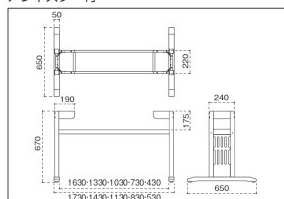

HKD 棚付

4810-4771-4719	W1800用	¥52,500
4810-4771-4718	W1500用	¥48,900
4810-4771-4716	W1200用	¥47,500
4810-4771-4712	W900用	¥46,400
4810-4771-4711	W600用	¥45,900

HKB 棚付

4820-4781-4729	W1800用	¥52,500
4820-4781-4728	W1500用	¥48,900
4820-4781-4726	W1200用	¥47,500
4820-4781-4722	W900用	¥46,400
4820-4781-4721	W600用	¥45,900

HJシリーズ 棚付テーブル脚 D760～D900用

主材/ラバーウッド
 塗装色/N: ナチュラルクリヤ/D: ダークブラウン/B: ブラック
 アジャスター付

天板適用サイズ D760～D900用

要組立 組立には14番のボックスレンチと六角レンチ(4mm)が必要です。

HJN 棚付

4800-4762-4709	W1800用	¥53,200
4800-4762-4708	W1500用	¥49,600
4800-4762-4706	W1200用	¥48,200
4800-4762-4702	W900用	¥47,100
4800-4762-4701	W600用	¥46,600