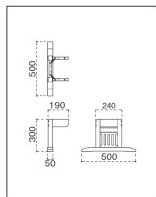

ZJシリーズ 座卓脚 D600～D750用

主 材 / ラバーウッド
塗装色 / N : ナチュラルクリヤ / D : ダークブラウン / B : ブラック

天板適用サイズ D600～D750用

ZJN
5700-5762

¥30,100

ZJD
5710-5772

¥30,100

ZJB
5720-5782

¥30,100

要組立 組立には14番のボックスレンチが必要です。