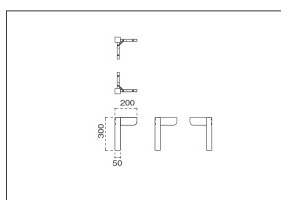

ZMシリーズ 座卓脚 D600～D900用 (D760～D900用も同じです。)

主 材 / ラバーウッド
塗装色 / N : ナチュラルクリヤ / D : ダークブラウン / B : ブラック

天板適用サイズ D600～D900用

ZMN
5730

¥21,800

ZMD
5740

¥21,800

ZMB
5750

¥21,800

要組立 組立には14番のボックスレンチが必要です。

表示価格には消費税を含んでいません。