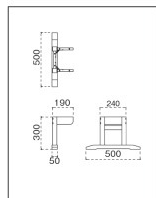

ZJD
5710-5772

¥30,100

ZJB
5720-5782

¥30,100

要組立 組立には14番のボックスレンチが必要です。

ZLシリーズ 座卓脚 D600～D750用

主 材 / ラバーウッド
 塗装色 / N : ナチュラルクリヤ / D : ダークブラウン / B : ブラック

天板適用サイズ D600～D750用

ZLN
5700

¥22,200

ZLD
5710

¥22,200

ZLB
5720

¥22,200

要組立 組立には14番のボックスレンチが必要です。

ZMシリーズ 座卓脚 D600～D900用 (D760～D900用も同じです。)