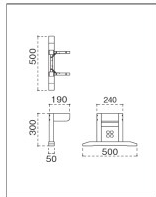

座卓脚

ZKシリーズ 座卓脚 D600～D750用

主 材 / ラバーウッド
塗装色 / N : ナチュラルクリヤ / D : ダークブラウン / B : ブラック

天板適用サイズ D600～D750用

ZKN
5700-5761

¥29,400

ZKD
5710-5771

¥29,400

ZKB
5720-5781

¥29,400

要組立 組立には14番のボックスレンチが必要です。