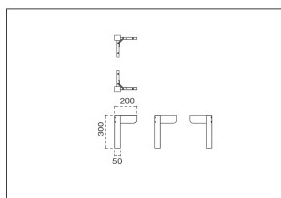

¥25,000

ZLD
5810

¥25,000

ZLB
5820

¥25,000

要組立 組立には14番のボックスレンチが必要です。

ZMシリーズ 座卓脚 D600～D900用 (D600～D750用も同じです。)

主 材/ラバーウッド
 塗装色/N: ナチュラルクリヤ/D: ダークブラウン/B: ブラック

天板適用サイズ D600～D900用

ZMN
5730

¥21,800

ZMD
5740

¥21,800

ZMB
5750

¥21,800

要組立 組立には14番のボックスレンチが必要です。