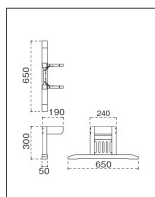

¥32,200

要組立 組立には14番のボックスレンチが必要です。

ZJシリーズ 座卓脚 D760～D900用

主 材/ラバーウッド
 塗装色/N: ナチュラルクリヤ/D: ダークブラウン/B: ブラック

天板適用サイズ D760～D900用

ZJN
5800-5762

¥32,900

ZJD
5810-5772