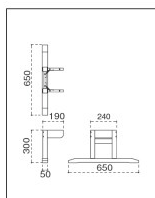

¥32,900

ZJB
5820-5782

¥32,900

要組立 組立には14番のボックスレンチが必要です。

ZLシリーズ 座卓脚 D760～D900用

主 材/ラバーウッド
 塗装色/N: ナチュラルクリヤ/D: ダークブラウン/B: ブラック

天板適用サイズ D760～D900用

ZLN
5800