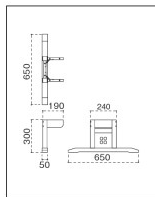

ZKシリーズ 座卓脚 D760～D900用

主 材/ラバーウッド
塗装色/N: ナチュラルクリヤ/D: ダークブラウン/B: ブラック

天板適用サイズ D760～D900用

ZKN
5800-5761

¥32,200

ZKD
5810-5771

¥32,200

ZKB
5820-5781

¥32,200

要組立 組立には14番のボックスレンチが必要です。