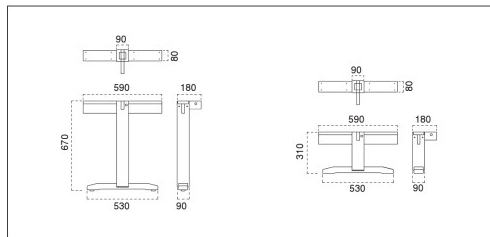

## HHシリーズ テーブル脚 / ZHシリーズ 座卓脚 D650 ~ D800 用

この商品はアジャスターを取り外すと、座敷やカーペットのフロアに対応できます。  
ただしアジャスターの高さ(8mm程度)低くなります。

主 材 / ラバーウッド  
塗装色 / D : タークブラウン / B : ブラック  
HHD・HHB はアジャスター付

天板適用サイズ D650 ~ D800 用

**要組立** 組立には六角レンチ (4mm) が必要です。

## HX テーブル脚

主 材 / アルミ鋳物  
粉体塗装 / ブラック  
アジャスター付

**要組立** 組立には 24 番のボックスレンチが必要です。

天板適用サイズ D700 ~ D750 用

TH500 ~ TH730 (脚高 470 ~ 脚高 700) 対応の別注は、上代 ¥5,000UP となります。  
D750 までで、W1200 を超える天板には 4310 を 2 台使用してください。