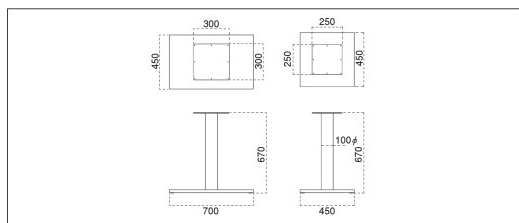

HR テーブル脚 D600 ~ D750 用

主 材 / スチールパイプ 100 φ
粉体塗装 / ブラック
アジャスター付

要組立 組立には 26 番のボックスレンチが必要です。

天板適用サイズ D600 ~ D750 用

D750 までで、W1200 を超える天板には 4300 を 2 台使用してください。
D750 を超えて、W1200 を超える天板には 4308 をタテに 2 台使用してください。