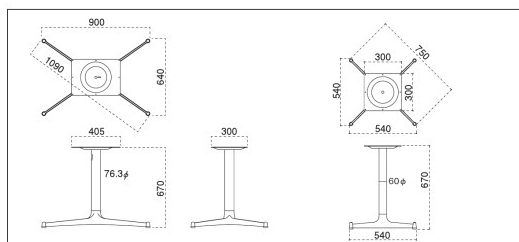

## HX テーブル脚

主 材 / アルミ鋳物  
粉体塗装 / ブラック  
アジャスター付

**要組立** 組立には 24 番のボックスレンチが必要です。

天板適用サイズ D700 ~ D750 用

TH500 ~ TH730 (脚高 470 ~ 脚高 700) 対応の別注は、上代 ¥5,000UP となります。  
D750 までで、W1200 を超える天板には 4310 を 2 台使用してください。