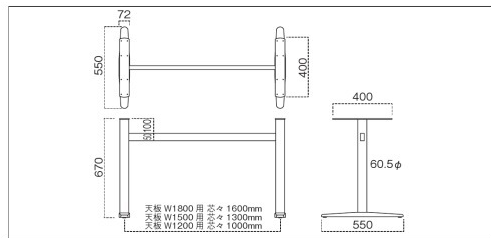

テーブル脚・座卓脚

HY テーブル脚

粉体塗装 / ブラック
アジャスター付

天板適用サイズ D600 ~ D750 用

ご注文時に W 寸法をご指定ください。
D760 ~ D900 対応の別注は、上代 ¥5,000UP となります。
TH500 ~ TH730 (脚高 470 ~ 脚高 700) 対応の別注は、上代 ¥5,000UP となります。

要組立 組立には 26 番のボックスレンチと六角レンチ (5mm) が必要です。