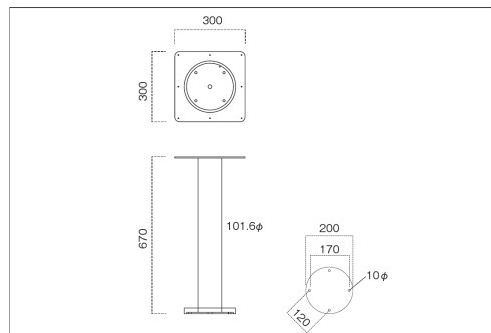

HU 床面固定テーブル脚

粉体塗装 / ブラック

TH500 ~ TH730 (脚高 470 ~ 脚高 700) 対応の別注は、上代 ¥5,000UP となります。

※アンカーボルトは付属していません。
加工に適したアンカーボルトをご用意ください。

HU
4100 ¥25,300