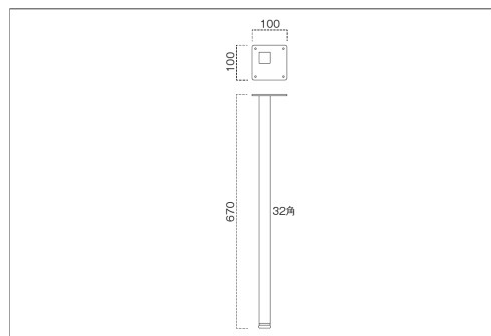

HI テーブル脚

粉体塗装 / ブラック
アジャスター付

TH500 ~ TH730 (脚高 470 ~ 脚高 700) 対応の別注は、上代 ¥5,000UP となります。