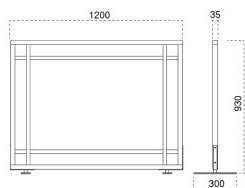

衝立 ついでたて

この衝立は、タテ・ヨコ
どちらにでも脚を取付ける
ことができます。

要組立 組立にはドライバーが必要です。

6180-9126 ￥82,700

主 材：メープル
塗装色：ナチュラルクリヤ
脚 巾：鉄板・300mm・裏面フェルト貼

6180-9127 ￥82,700

主 材：メープル
塗装色：ナチュラルクリヤ
脚 巾：鉄板・300mm

6181-9126 ￥82,700