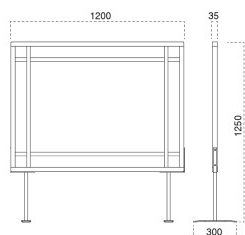

衝立 ついでたて

この衝立は、タテ・ヨコ
どちらにでも脚を取付ける
ことができます。

要組立 組立にはドライバーが必要です。

6180-9126 ￥82,700

主 材：メープル
塗装色：ナチュラルクリヤ
脚 巾：鉄板・300mm・裏面フェルト貼

6180-9127 ￥82,700

主 材：メープル
塗装色：ナチュラルクリヤ
脚 巾：鉄板・300mm

6181-9126 ￥82,700

主 材：メープル
塗装色：ダークブラウン
脚 巾：鉄板・300mm・裏面フェルト貼

6181-9127 ￥82,700

主 材：メープル
塗装色：ダークブラウン
脚 巾：鉄板・300mm

6182-9126 ￥82,700

主 材：メープル
塗装色：ブラック
脚 巾：鉄板・300mm・裏面フェルト貼

6182-9127 ￥82,700

主 材：メープル
塗装色：ブラック
脚 巾：鉄板・300mm