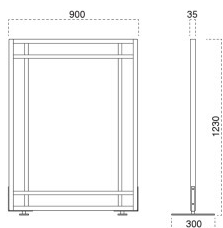

6182-9126 ￥82,700

主 材：メープル
塗装色：ブラック
脚 巾：鉄板・300mm・裏面フェルト貼