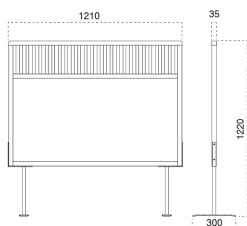

衝立 ついたて

要組立 組立にはドライバーが必要です。

6130-9126 ￥88,300
 主 材：メープル
 塗装色：ナチュラルクリヤ
 脚 巾：鉄板・300mm・裏面フェルト貼

6131-9126 ￥88,300
 主 材：メープル
 塗装色：ダークブラウン
 脚 巾：鉄板・300mm・裏面フェルト貼

6132-9126 ￥88,300
 主 材：メープル
 塗装色：ブラック
 脚 巾：鉄板・300mm・裏面フェルト貼

6130-9127 ￥88,300
 主 材：メープル
 塗装色：ナチュラルクリヤ
 脚 巾：鉄板・300mm

6131-9127 ￥88,300
 主 材：メープル
 塗装色：ダークブラウン
 脚 巾：鉄板・300mm

6132-9127 ￥88,300
 主 材：メープル
 塗装色：ブラック
 脚 巾：鉄板・300mm