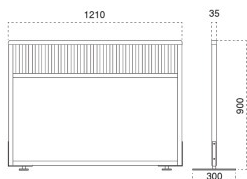

衝立 ついたて

要組立 組立にはドライバーが必要です。

6130-9126 ￥88,300
 主 材：メープル
 塗装色：ナチュラルクリヤ
 脚 巾：鉄板・300mm・裏面フェルト貼

6131-9126 ￥88,300
 主 材：メープル
 塗装色：ダークブラウン
 脚 巾：鉄板・300mm・裏面フェルト貼

6132-9126 ￥88,300
 主 材：メープル
 塗装色：ブラック
 脚 巾：鉄板・300mm・裏面フェルト貼

6130-9127 ￥88,300
 主 材：メープル
 塗装色：ナチュラルクリヤ
 脚 巾：鉄板・300mm

6131-9127 ￥88,300
 主 材：メープル
 塗装色：ダークブラウン
 脚 巾：鉄板・300mm

6132-9127 ￥88,300
 主 材：メープル
 塗装色：ブラック
 脚 巾：鉄板・300mm