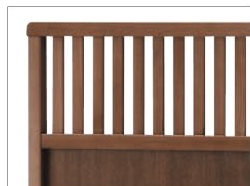

衝立 ついたて

要組立 組立にはドライバーが必要です。

6130-9126 ￥88,300
 主 材：メープル
 塗装色：ナチュラルクリヤ
 脚 巾：鉄板・300mm・裏面フェルト貼

6131-9126 ￥88,300
 主 材：メープル
 塗装色：ダークブラウン
 脚 巾：鉄板・300mm・裏面フェルト貼

6132-9126 ￥88,300
 主 材：メープル
 塗装色：ブラック
 脚 巾：鉄板・300mm・裏面フェルト貼

6130-9127 ￥88,300
 主 材：メープル
 塗装色：ナチュラルクリヤ
 脚 巾：鉄板・300mm

6131-9127 ￥88,300
 主 材：メープル
 塗装色：ダークブラウン
 脚 巾：鉄板・300mm

6132-9127 ￥88,300
 主 材：メープル
 塗装色：ブラック
 脚 巾：鉄板・300mm