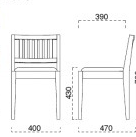

主材/ラバーウッド

NC
1004
DB
1204
BK
1304

夕張 椅子