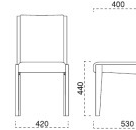

在庫限りの特価商品

価格や在庫数は、お問い合わせください。

主材/ホワイトアッシュ

NC
1084
DB
1184

主材/ホワイトアッシュ

NC
2084
DB
2184

主材/ラバーウッド

NC
1004
DB
1204
BK
1304

主材/ホワイトアッシュ

NC
1056-1995
DB
1356-1995

主材/ブナ

NC
1001

主材/ブナ

DB
1146

主材/ブナ

DB
1217

主材/ブナ

BK
1258-1929

主材/ブナ

NC
1067-1725
KB
1267-1725
BK
1367-1725

主材/ブナ

NC
1000-1926

主材/ブナ

NC
1047-1878
KB
1147-1878

ニコラ 椅子

主材/ブナ

NC
1070-1879
KB
1170-1879

主材/ラバーウッド

NC
1007
DB
1207
BK
1307

主材/ラバーウッド

NC
1022
DB
1222

呉 椅子

主材/ラバーウッド

NC
1011
DB
1211

主材/ラバーウッド

NC
2011
DB
2211