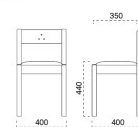

主材/ラバーウッド

NC
1007
DB
1207
BK
1307

白川 椅子