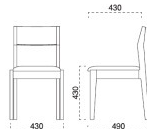

在庫限りの特価商品

価格や在庫数は、お問い合わせください。

主材/ホワイトアッシュ

NC
1084
DB
1184

主材/ホワイトアッシュ

NC
2084
DB
2184

主材/ラバーウッド

NC
1004
DB
1204
BK
1304

主材/ホワイトアッシュ

NC
1056-1995
DB
1356-1995

主材/ブナ

NC
1001

主材/ブナ

DB
1146

谷瀬 椅子

主材/ブナ

DB
1217

主材/ブナ

BK
1258-1929

主材/ブナ

NC
1067-1725
KB
1267-1725
BK
1367-1725

主材/ブナ

NC
1000-1926

主材/ブナ

NC
1047-1878
KB
1147-1878

主材/ブナ

NC
1070-1879
KB
1170-1879

主材/ラバーウッド

NC
1007
DB
1207
BK
1307

主材/ラバーウッド

NC
1022
DB
1222

呉 椅子

主材/ラバーウッド

NC
1011
DB
1211

主材/ラバーウッド

NC
2011
DB
2211