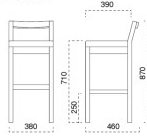

能登 椅子

主材/ラバーウッド

NC
1004
DB
1204
BK
1304

夕張 椅子

主材/ホワイトアッシュ

NC
1056-1995
DB
1356-1995

笠間 椅子

主材/ブナ