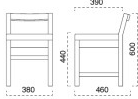

主材/ホワイトアッシュ

NC
1084
DB
1184

隼人 スタンド椅子