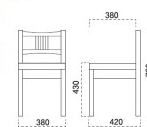

主材/ラバーウッド

NC
1022
DB
1222

呉 椅子