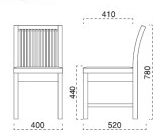

能登 椅子

主材/ラバーウッド

NC
1004
DB
1204
BK
1304

夕張 椅子

主材/ホワイトアッシュ

NC
1056-1995
DB
1356-1995

笠間 椅子

主材/ブナ