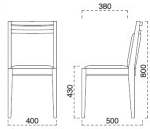

瀬戸 椅子

主材/ブナ

DB
1146