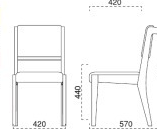

ピアノコ 椅子

主材/ブナ

NC
1047-1878
KB
1147-1878

ニコラ 椅子

主材/ブナ

NC
1070-1879
KB
1170-1879

不動 椅子

主材/ラバーウッド