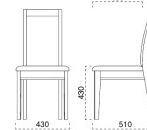

主材/ブナ

BK
1258-1929

シエナ 椅子

主材/ブナ

NC
1067-1725
KB
1267-1725
BK
1367-1725

ナポリ 椅子

主材/ブナ

NC
1000-1926