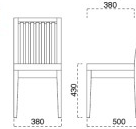

NC
1001

瀬戸 椅子

主材/ブナ

DB
1146

谷瀬 椅子

主材/ブナ

DB
1217

三輪 椅子