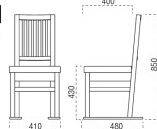

主材/ブナ

BK
1258-1929

シエナ 椅子