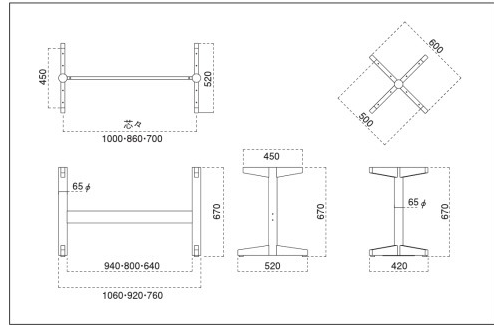

八瀬 テーブル

主材/メラミン化粧板

	NC	DB	BK
1500 × 750	9719	9729	9689
1200 × 750	9718	9728	9688
600 × 750	9712	9722	9682

宿毛 テーブル

主材/メラミン化粧板

	NC	DB	BK
1200 × 750	9218	9228	9238
600 × 750	9212	9222	9232

HT シリーズ テーブル脚 W600 ~ 1200 × D750 用

主材/ラバーウッド

HTN	
4338	W1200 用
4334	W1060 用
4332	W 900 用
4330 (1 本脚)	W 600 用
HTD	
4348	W1200 用
4344	W1060 用
4342	W 900 用
4340 (1 本脚)	W 600 用
HTB	
4358	W1200 用
4354	W1060 用
4352	W 900 用
4350 (1 本脚)	W 600 用