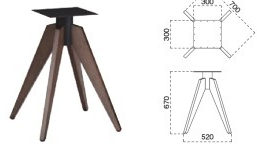

HQ 兼用脚

主材/ラバーウッド

NC	DB	BK
4377-4379	4387-4389	4397-4399

ZS 座卓脚

主材/スチールパイプ 76 φ

BK
5330

HVX700D テーブル脚

主材/ラバーウッド