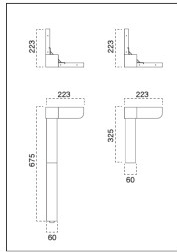

ZS 座卓脚

主材/スチールパイプ 76 φ

BK
5330