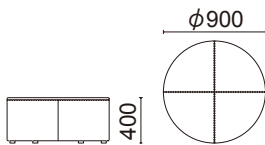

¥90,000(税別)  
張材: B62-01(アイボリー)ビ  
素材: 脚部/スチール角パイプ・  
ブリリアントシルバー・  
粉体塗装  
サイズ: W1400・D735・H400  
重量: 24.3kg

張材ランク別価格  
A ¥84,000(税別)  
B ¥90,000(税別)  
C ¥96,000(税別)

# Moon stool

ムーンスツール  
L2076

スツール  
**L2076-80NB**

¥34,000(税別)  
張材: 座面/B62-16  
(イエローグリーン)ビ  
側面/B62-01  
(アイボリー)ビ  
素材: 脚部/ブナ・  
ナチュラルピーチ色  
サイズ: W500・D465・H400  
重量: 8.2kg

張材ランク別価格  
A ¥30,000(税別)  
B ¥34,000(税別)  
C ¥38,000(税別)

スツール(丸)  
**L2072-80NB**

¥68,000(税別)  
張材: 座面/B62-16  
(イエローグリーン)ビ  
側面/B62-01  
(アイボリー)ビ  
素材: 脚部/ブナ・  
ナチュラルピーチ色  
サイズ: φ900・H400  
重量: 14.4kg

張材ランク別価格  
A ¥60,000(税別)  
B ¥68,000(税別)  
C ¥76,000(税別)

# Hexa stool

ヘキサスツール  
L2078

スツール  
**L2078-80NB**

¥34,000(税別)  
張材: 座面/B62-10  
(マルーン)ビ  
側面/B62-01  
(アイボリー)ビ  
素材: 脚部/ブナ・  
ナチュラルピーチ色  
サイズ: W562・D500・H400  
重量: 8.7kg

張材ランク別価格  
A ¥30,000(税別)  
B ¥34,000(税別)  
C ¥38,000(税別)