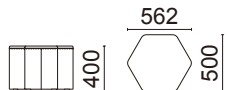

# Moon stool

ムーンスツール  
L2076

スツール  
**L2076-80NB**

¥34,000(税別)  
張材: 座面/B62-16  
(イエローグリーン)ビ  
側面/B62-01  
(アイボリー)ビ  
素材: 脚部/ブナ・  
ナチュラルピーチ色  
サイズ: W500・D465・H400  
重量: 8.2kg

張材ランク別価格  
A ¥30,000(税別)  
B ¥34,000(税別)  
C ¥38,000(税別)

スツール(丸)  
**L2072-80NB**

¥68,000(税別)  
張材: 座面/B62-16  
(イエローグリーン)ビ  
側面/B62-01  
(アイボリー)ビ  
素材: 脚部/ブナ・  
ナチュラルピーチ色  
サイズ: φ900・H400  
重量: 14.4kg

張材ランク別価格  
A ¥60,000(税別)  
B ¥68,000(税別)  
C ¥76,000(税別)

# Hexa stool

ヘキサスツール  
L2078

スツール  
**L2078-80NB**

¥34,000(税別)  
張材: 座面/B62-10  
(マルーン)ビ  
側面/B62-01  
(アイボリー)ビ  
素材: 脚部/ブナ・  
ナチュラルピーチ色  
サイズ: W562・D500・H400  
重量: 8.7kg

張材ランク別価格  
A ¥30,000(税別)  
B ¥34,000(税別)  
C ¥38,000(税別)

スツール(角)  
**L2074-80NB**

¥68,000(税別)  
張材: 座面/B62-07  
(スモークレッド)ビ  
側面/B62-01  
(アイボリー)ビ  
素材: 脚部/ブナ・  
ナチュラルピーチ色  
サイズ: W900・D900・H400  
重量: 21.3kg

張材ランク別価格  
A ¥60,000(税別)  
B ¥68,000(税別)  
C ¥76,000(税別)