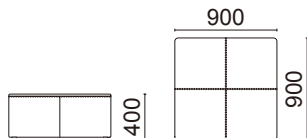

スツール(丸)  
**L2072-80NB**

¥68,000(税別)  
張材: 座面/B62-16  
(イエローグリーン)ビ  
側面/B62-01  
(アイボリー)ビ  
素材: 脚部/ブナ・  
ナチュラルピーチ色  
サイズ: φ900・H400  
重量: 14.4kg

張材ランク別価格  
A ¥60,000(税別)  
B ¥68,000(税別)  
C ¥76,000(税別)

# Hexa stool

ヘキサスツール  
L2078

スツール  
**L2078-80NB**

¥34,000(税別)  
張材: 座面/B62-10  
(マルーン)ビ  
側面/B62-01  
(アイボリー)ビ  
素材: 脚部/ブナ・  
ナチュラルピーチ色  
サイズ: W562・D500・H400  
重量: 8.7kg

張材ランク別価格  
A ¥30,000(税別)  
B ¥34,000(税別)  
C ¥38,000(税別)

スツール(角)  
**L2074-80NB**

¥68,000(税別)  
張材: 座面/B62-07  
(スモークレッド)ビ  
側面/B62-01  
(アイボリー)ビ  
素材: 脚部/ブナ・  
ナチュラルピーチ色  
サイズ: W900・D900・H400  
重量: 21.3kg

張材ランク別価格  
A ¥60,000(税別)  
B ¥68,000(税別)  
C ¥76,000(税別)