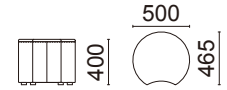

¥90,000(税別)  
張材: B62-01(アイボリー)ビ  
素材: 脚部/スチール角パイプ・  
ブリリアントシルバー・  
粉体塗装  
サイズ: W1400・D735・H400  
重量: 24.3kg

張材ランク別価格  
A ¥84,000(税別)  
B ¥90,000(税別)  
C ¥96,000(税別)

# Moon stool

ムーンスツール  
L2076

スツール  
**L2076-80NB**

¥34,000(税別)  
張材: 座面/B62-16  
(イエローグリーン)ビ  
側面/B62-01  
(アイボリー)ビ  
素材: 脚部/ブナ・  
ナチュラルピーチ色  
サイズ: W500・D465・H400  
重量: 8.2kg

張材ランク別価格  
A ¥30,000(税別)  
B ¥34,000(税別)  
C ¥38,000(税別)

スツール(丸)  
**L2072-80NB**

¥68,000(税別)  
張材: 座面/B62-16  
(イエローグリーン)ビ  
側面/B62-01  
(アイボリー)ビ  
素材: 脚部/ブナ・  
ナチュラルピーチ色  
サイズ: φ900・H400  
重量: 14.4kg

張材ランク別価格  
A ¥60,000(税別)  
B ¥68,000(税別)  
C ¥76,000(税別)

# Hexa stool

ヘキサスツール  
L2078

スツール  
**L2078-80NB**

¥34,000(税別)  
張材: 座面/B62-10  
(マルーン)ビ  
側面/B62-01  
(アイボリー)ビ  
素材: 脚部/ブナ・  
ナチュラルピーチ色  
サイズ: W562・D500・H400  
重量: 8.7kg

張材ランク別価格  
A ¥30,000(税別)  
B ¥34,000(税別)  
C ¥38,000(税別)