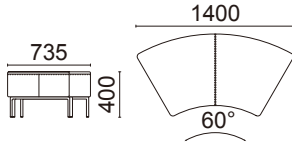

2人掛け  
**L2060-52BS**

¥82,000(税別)  
張材: B62-01(アイボリー)ビ  
素材: 脚部/スチール角パイプ・  
ブリリアントシルバー・  
粉体塗装  
サイズ: W1200・D630・H400  
重量: 20.3kg

張材ランク別価格  
A ¥76,000(税別)  
B ¥82,000(税別)  
C ¥90,000(税別)

2人掛け  
**L2060-90BS**

¥90,000(税別)  
張材: B62-01(アイボリー)ビ  
素材: 脚部/スチール角パイプ・  
ブリリアントシルバー・  
粉体塗装  
サイズ: W1400・D735・H400  
重量: 24.3kg

張材ランク別価格  
A ¥84,000(税別)  
B ¥90,000(税別)  
C ¥96,000(税別)

# Moon stool

ムーンスツール  
L2076

スツール  
**L2076-80NB**

¥34,000(税別)  
張材: 座面/B62-16  
(イエローグリーン)ビ  
側面/B62-01  
(アイボリー)ビ  
素材: 脚部/ブナ・  
ナチュラルピーチ色  
サイズ: W500・D465・H400  
重量: 8.2kg

張材ランク別価格  
A ¥30,000(税別)  
B ¥34,000(税別)  
C ¥38,000(税別)

# Hexa stool

ヘキサスツール  
L2078

スツール  
**L2078-80NB**

¥34,000(税別)  
張材: 座面/B62-10  
(マルーン)ビ  
側面/B62-01  
(アイボリー)ビ  
素材: 脚部/ブナ・  
ナチュラルピーチ色  
サイズ: W562・D500・H400  
重量: 8.7kg

張材ランク別価格  
A ¥30,000(税別)  
B ¥34,000(税別)  
C ¥38,000(税別)