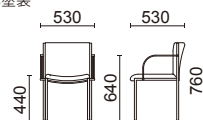

### 直線と曲線の融合が美しい

直線と直角ですっきりとした脚部フレームに対し、背と座は、緩やかな曲線を描くことで心地よいフィット感とホールド性を作り出します。

張材：B41-01 →P.215

#### チェア S401-11RB

脚部：スチール角パイプ  
リップルブラック色粉体塗装  
脚端：樹脂キャップ

張材別価格(税抜)  
A ¥53,200  
B ¥56,000  
C ¥58,800

重量：7.0kg(1箱2脚入り)

張材：B41-01 →P.215

#### アームチェア S401-41RB

脚部：スチール角パイプ  
リップルブラック色粉体塗装  
脚端：樹脂キャップ

張材別価格(税抜)  
A ¥65,000  
B ¥68,000  
C ¥71,000

重量：7.8kg(1箱2脚入り)