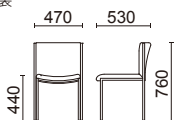

### 直線と曲線の融合が美しい

直線と直角ですっきりとした脚部フレームに対し、背と座は、緩やかな曲線を描くことで心地よいフィット感とホールド性を作り出します。

張材：B41-01 →P.215

#### チェア S401-11RB

脚部：スチール角パイプ  
リップルブラック色粉体塗装  
脚端：樹脂キャップ

張材別価格(税抜)  
A ¥53,200  
B ¥56,000  
C ¥58,800

重量：7.0kg(1箱2脚入り)

張材：B41-01 →P.215