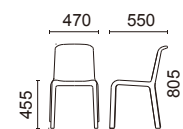

素材: ポリプロピレン
脚端: 樹脂キャップ

¥23,000 (税抜)

重量: 4.5kg (1箱4脚入り)