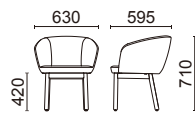

張材：B53-02 →P.220、クッション：AB-101L00 →P.211

Bends Chair W ベンズチェア W

NEW

体を包み込む安心感のあるフォルム

座面に奥行きがあるので、ゆったりと座っていただけます。
 温かみのある木製脚は丸みがあるので、
 やさしい雰囲気を演出してくれます。

張材：B53-02 →P.220

アームチェア W1090-41NN

本体：モールドウレタン
 脚部：ブナ ナチュラル色塗装
 脚端：樹脂製

張材別価格(税抜)
 A ¥72,000
 B ¥78,000
 C ¥83,000

重量：10.2kg

張材：B72-01 →P.221 テーブル：TQNN-920NE ¥138,000(税抜) →P.203