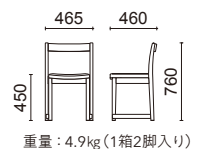

重量：4.9kg(1箱2脚入り)

Option

張材：B68-08 →P.216

チェア(座張り込み)
W1302-11NN

フレーム：ブナ
ナチュラル色塗装

張材別価格(税抜)

A ¥41,600

B ¥43,000

C ¥44,400

重量：4.9kg(1箱2脚入り)