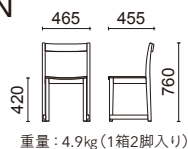

張材：B68-08 →P.216 テーブル：TTS-622NN ¥128,000(税抜) →P.203

Cubie キュービィ

飽きのこない素朴なシルエット

スクール感もある四角いデザインが
愛らしいキュービィシリーズ。
省スペースで収納できる安定感のあるスタッキングが特徴です。

チェア(板座)
W1300-11NN

シート：ブナ成形合板
ナチュラル色塗装
フレーム：ブナ
ナチュラル色塗装

¥42,000(税抜)

重量：4.9kg(1箱2脚入り)

Option

張材：B68-08 →P.216

チェア(座張り込み)
W1302-11NN

フレーム：ブナ
ナチュラル色塗装

張材別価格(税抜)

A ¥41,600

B ¥43,000

C ¥44,400

重量：4.9kg(1箱2脚入り)