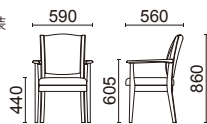

#### アームチェア W890-41 □

フレーム：ブナウレタン塗装

張材別価格(税抜)

A ¥60,000

B ¥64,000

C ¥68,000

重量：8.2kg(1箱2脚入り)