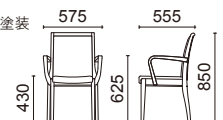

チェア
W2511-11□

フレーム：ブナウレタン塗装

張材別価格(税抜)

A ¥45,200

B ¥48,000

C ¥50,600

重量：7.4kg(1箱2脚入り)

木部カラー：NN(ナチュラル色)
張材：C38-01 →P.225

アームチェア
W2511-41□

フレーム：ブナウレタン塗装

張材別価格(税抜)

A ¥57,200

B ¥60,000

C ¥62,600

重量：8.3kg(1箱2脚入り)

木部カラー：NN(ナチュラル色)
張材：C38-01 →P.225