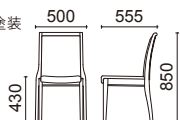

チェア
W2511-11□

フレーム：ブナウレタン塗装

張材別価格(税抜)

A ¥45,200

B ¥48,000

C ¥50,600

重量：7.4kg(1箱2脚入り)

木部カラー：NN(ナチュラル色)
張材：C38-01 →P.225

アームチェア
W2511-41□

フレーム：ブナウレタン塗装

張材別価格(税抜)

A ¥57,200

B ¥60,000

C ¥62,600

重量：8.3kg(1箱2脚入り)

木部カラー：NN(ナチュラル色)
張材：C38-01 →P.225