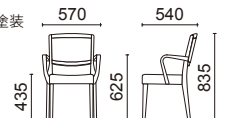

A ¥44,200

B ¥47,000

C ¥49,800

重量：6.1kg(1箱3脚入り)

木部カラー：NB(ナチュラルピーチ色)
張材：背/B62-10 →P.216、
座/B62-04 →P.216

アームチェア
W2451-41 □

フレーム：ブナウレタン塗装

張材別価格(税抜)

A ¥56,200

B ¥59,000

C ¥61,800

重量：7.2kg(1箱2脚入り)

木部カラー：NB(ナチュラルピーチ色)
張材：背/B62-10 →P.216、
座/B62-04 →P.216

木部カラー

ナチュラルピーチ色 ブラウンチェリー色
※品番の□に木部カラーを
ご指定ください。

※価格は税抜価格を表記しています。消費税を別途承ります。※価格に送料は含まれておりません。