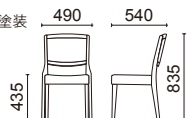

張材：背/C19-01 →P.222、座/B40-03 →P.215

Birdie Chair バーディーチェア

NAZERO
Premium Series

自由度が高くなるハーフアーム

ハーフアームは車イスからの移乗動作も容易に行えます。
テーブルの幕板に肘が接触せず、扱いやすいチェア。

チェア
W2451-11 □

フレーム：ブナウレタン塗装

張材別価格(税抜)

A ¥44,200

B ¥47,000

C ¥49,800

重量：6.1kg(1箱3脚入り)

木部カラー：NB(ナチュラルピーチ色)
張材：背/B62-10 →P.216、
座/B62-04 →P.216

アームチェア
W2451-41 □

フレーム：ブナウレタン塗装

張材別価格(税抜)

A ¥56,200

B ¥59,000

C ¥61,800

重量：7.2kg(1箱2脚入り)

木部カラー：NB(ナチュラルピーチ色)
張材：背/B62-10 →P.216、
座/B62-04 →P.216

木部カラー

ナチュラルピーチ色 ブラウンチェリー色
※品番の□に木部カラーを
ご指定ください。

※価格は税抜価格を表記しています。消費税を別途承ります。※価格に送料は含まれておりません。