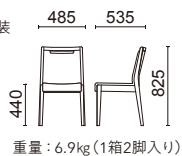

張材：左/A01-10、右/A01-04 →P.214

## V Chair ブイチェア

可変しやすい自由なスペースに

持ち運びしやすい“手掛け”が付いたシンプルなデザインが特徴です。  
 強固なフレーム構造で耐久性にも優れています。

張材：B58-08 →P.220 テーブル：YRBM-602NE ¥77,000(税抜) →P.204

張材：B58-08 →P.220

### チェア W1500-11NB

フレーム：ブナ  
 ナチュラルビーチ色塗装

張材別価格(税抜)  
 A ¥44,000  
 B ¥47,000  
 C ¥49,800

重量：6.9kg(1箱2脚入り)

張材：B58-08 →P.220