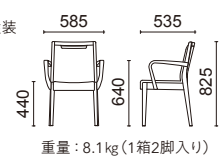

## V Chair ブイチェア

可変しやすい自由なスペースに

持ち運びしやすい“手掛け”が付いたシンプルなデザインが特徴です。  
 強固なフレーム構造で耐久性にも優れています。

張材：B58-08 →P.220 テーブル：YRBM-602NE ¥77,000(税抜) →P.204

張材：B58-08 →P.220

### チェア W1500-11NB

フレーム：ブナ  
 ナチュラルビーチ色塗装

張材別価格(税抜)  
 A ¥44,000  
 B ¥47,000  
 C ¥49,800

重量：6.9kg(1箱2脚入り)

張材：B58-08 →P.220

### アームチェア W1500-41NB

フレーム：ブナ  
 ナチュラルビーチ色塗装

張材別価格(税抜)  
 A ¥56,000  
 B ¥59,000  
 C ¥61,800

重量：8.1kg(1箱2脚入り)