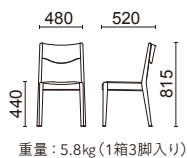

張材：B57-06 →P.220

# M Chair エムチェア

テーブル：TLNB-523NB ¥144,000(税抜) →P.203

張材：B57-06 →P.220

## チェア W048-11NB

フレーム：ブナ  
ナチュラルビーチ色塗装

張材別価格(税抜)

- A ¥36,400
- B ¥37,600
- C ¥38,800

重量：5.8kg(1箱3脚入り)

張材：B57-06 →P.220