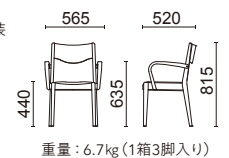

# M Chair エムチェア

テーブル：TLNB-523NB ¥144,000(税抜) →P.203

張材：B57-06 →P.220

## チェア W048-11NB

フレーム：ブナ  
ナチュラルビーチ色塗装

張材別価格(税抜)

- A ¥36,400
- B ¥37,600
- C ¥38,800

重量：5.8kg(1箱3脚入り)

張材：B57-06 →P.220

## アームチェア W048-41NB

フレーム：ブナ  
ナチュラルビーチ色塗装

張材別価格(税抜)

- A ¥47,800
- B ¥48,600
- C ¥49,400

重量：6.7kg(1箱3脚入り)

※価格は税抜価格を表記しています。消費税を別途承ります。※価格に配送料は含まれておりません。