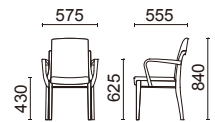

チェア W2520-11□

フレーム：ブナウレタン塗装

張材別価格(税抜)

A ¥46,600

B ¥50,000

C ¥53,200

重量：7.7kg(1箱2脚入り)

木部カラー：NN(ナチュラル色)
張材：B30-07 → P.215

チェア W2520-41□

フレーム：ブナウレタン塗装

張材別価格(税抜)

A ¥58,600

B ¥62,000

C ¥65,200

重量：8.3kg(1箱2脚入り)