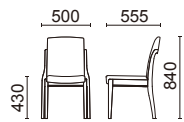

チェア W2520-11□

フレーム：ブナウレタン塗装

張材別価格(税抜)

A ¥46,600

B ¥50,000

C ¥53,200

重量：7.7kg(1箱2脚入り)

木部カラー：NN(ナチュラル色)
張材：B30-07 → P.215

チェア W2520-41□

フレーム：ブナウレタン塗装

張材別価格(税抜)

A ¥58,600

B ¥62,000

C ¥65,200

重量：8.3kg(1箱2脚入り)