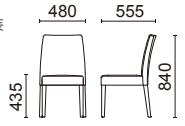

木部カラー

ナチュラルビーチ色 ブラウンチェリー色
※品番の□に木部カラーをご指定ください。

チェア
W1860-11□

フレーム：ブナウレタン塗装

張材別価格 (税抜)
A ¥44,600
B ¥48,000
C ¥51,200

重量：5.8kg (1箱3脚入り)

木部カラー：
NB (ナチュラルビーチ色)
張材：C25-07 →P.223

木部カラー

ナチュラルビーチ色 ブラウンチェリー色
※品番の□に木部カラーをご指定ください。

チェア
W1880-11□

フレーム：ブナウレタン塗装

張材別価格 (税抜)
A ¥48,000
B ¥52,000
C ¥56,000

重量：6.6kg (1箱3脚入り)

木部カラー：
NB (ナチュラルビーチ色)
張材：C25-05 →P.223

アームチェア
W1860-41□

フレーム：ブナウレタン塗装

張材別価格 (税抜)
A ¥56,600
B ¥60,000
C ¥63,200

重量：6.7kg (1箱2脚入り)

木部カラー：
NB (ナチュラルビーチ色)
張材：C25-07 →P.223

アームチェア
W1880-41□

フレーム：ブナウレタン塗装

張材別価格 (税抜)
A ¥60,000
B ¥64,000
C ¥68,000

重量：7.7kg (1箱2脚入り)