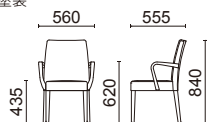

ナチュラルビーチ色 ブラウンチェリー色
※品番の□に木部カラーをご指定ください。

チェア
W1880-11□

フレーム：ブナウレタン塗装

張材別価格 (税抜)
A ¥48,000
B ¥52,000
C ¥56,000

重量：6.6kg (1箱3脚入り)

木部カラー：
NB (ナチュラルビーチ色)
張材：C25-05 →P.223

アームチェア
W1860-41□

フレーム：ブナウレタン塗装

張材別価格 (税抜)
A ¥56,600
B ¥60,000
C ¥63,200

重量：6.7kg (1箱2脚入り)

木部カラー：
NB (ナチュラルビーチ色)
張材：C25-07 →P.223

アームチェア
W1880-41□

フレーム：ブナウレタン塗装

張材別価格 (税抜)
A ¥60,000
B ¥64,000
C ¥68,000

重量：7.7kg (1箱2脚入り)