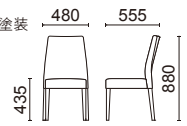

木部カラー

ナチュラルビーチ色 ブラウンチェリー色
※品番の□に木部カラーをご指定ください。

チェア
W1860-11□

フレーム：ブナウレタン塗装

張材別価格 (税抜)
A ¥44,600
B ¥48,000
C ¥51,200

重量：5.8kg (1箱3脚入り)

木部カラー：
NB (ナチュラルビーチ色)
張材：C25-07 →P.223

木部カラー

ナチュラルビーチ色 ブラウンチェリー色
※品番の□に木部カラーをご指定ください。

チェア
W1880-11□

フレーム：ブナウレタン塗装

張材別価格 (税抜)
A ¥48,000
B ¥52,000
C ¥56,000

重量：6.6kg (1箱3脚入り)

木部カラー：
NB (ナチュラルビーチ色)
張材：C25-05 →P.223

アームチェア
W1860-41□

フレーム：ブナウレタン塗装