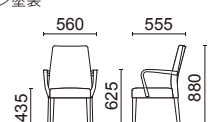

ナチュラルビーチ色 ブラウンチェリー色
※品番の□に木部カラーをご指定ください。

チェア
W1880-11□

フレーム：ブナウレタン塗装

張材別価格 (税抜)
A ¥48,000
B ¥52,000
C ¥56,000

重量：6.6kg (1箱3脚入り)

木部カラー：
NB (ナチュラルビーチ色)
張材：C25-05 →P.223

アームチェア
W1860-41□

フレーム：ブナウレタン塗装

張材別価格 (税抜)
A ¥56,600
B ¥60,000
C ¥63,200

重量：6.7kg (1箱2脚入り)

木部カラー：
NB (ナチュラルビーチ色)
張材：C25-07 →P.223

アームチェア
W1880-41□

フレーム：ブナウレタン塗装

張材別価格 (税抜)
A ¥60,000
B ¥64,000
C ¥68,000

重量：7.7kg (1箱2脚入り)