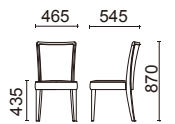

張材：C37-03 →P.225 テーブル：LTW-840NN ¥98,000(税抜) →P.205

MASSIMO CAMPIGLI
IL NUDIONO 1928

Curve Chair カーブチェア

張材：B17-01 →P.218

チェア W892-11N5

フレーム：ブナ
ナチュラル色塗装

張材別価格(税抜)

A ¥55,000

B ¥58,000

C ¥61,400

重量：6.7kg(1箱2脚入り)

張材：B17-01 →P.218

アームチェア W892-41N5

フレーム：ブナ
ナチュラル色塗装

張材別価格(税抜)

A ¥66,400

B ¥70,000

C ¥73,400

重量：7.5kg(1箱2脚入り)