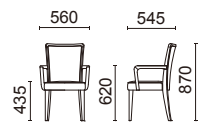

B ¥58,000

C ¥61,400

重量：6.7kg(1箱2脚入り)

張材：B17-01 →P.218

アームチェア W892-41N5

フレーム：ブナ
ナチュラル色塗装

張材別価格(税抜)

A ¥66,400

B ¥70,000

C ¥73,400

重量：7.5kg(1箱2脚入り)